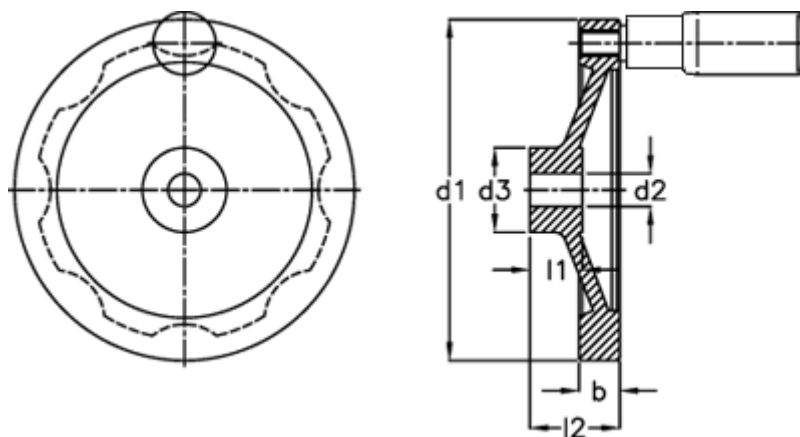

Varenummer: 201118280
Beskrivelse: E+G Håndhjul
GN 323-100-B10-R

Mål

b	= 14.0
d1	= 100
d2 H7	= 10
d3	= 28
Håndtag Ø	= 18
l1	= 17
l2	= 30